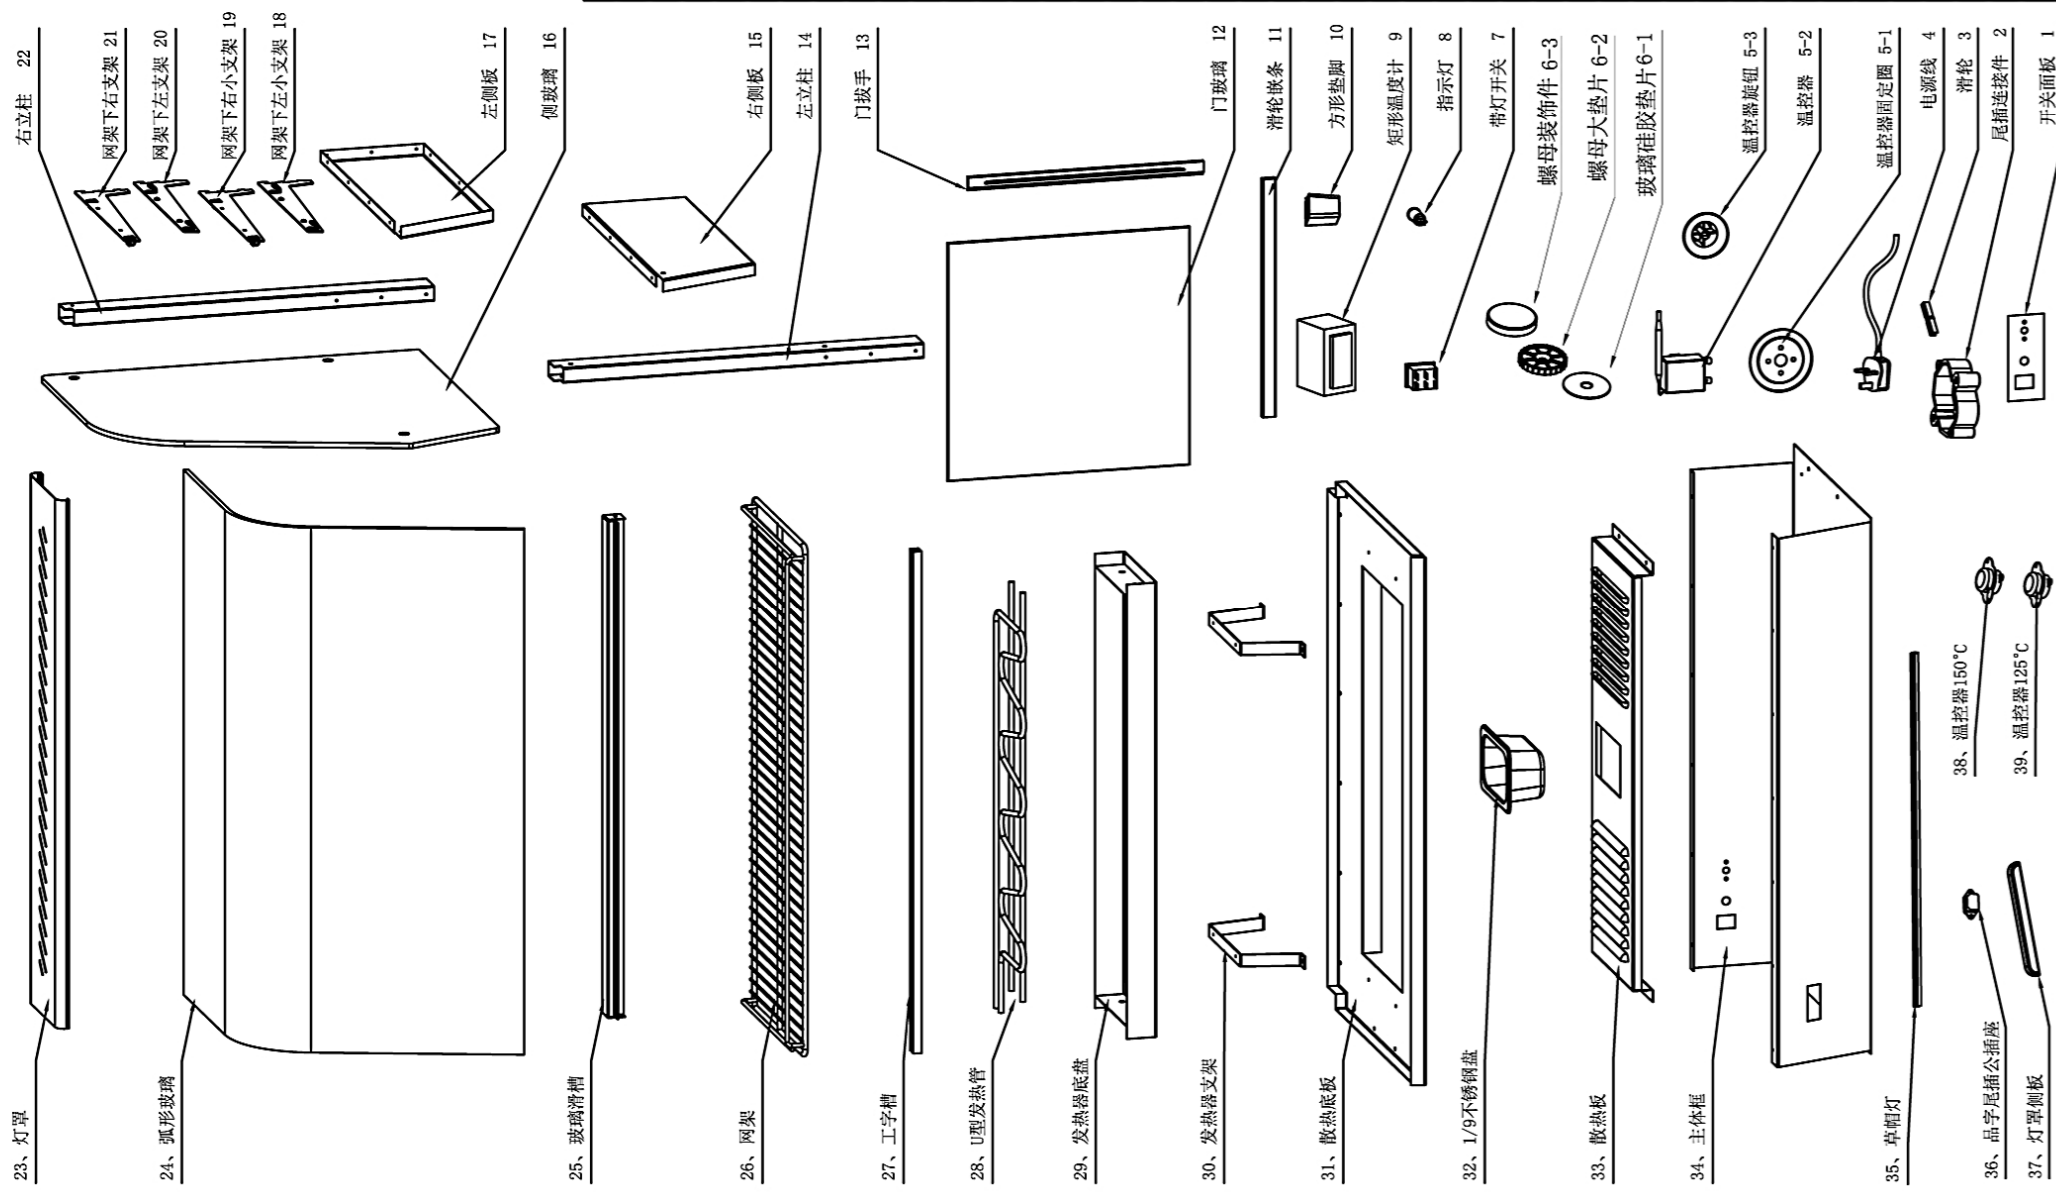

# 保温柜爆炸图 RTR-120L

39	I. I. A. A06. 03. 12	Control 125°C
38	I. I. A. A06. 03. 11	Control 150°C
37	I. I. C. C53. 07	Side board of light cover
36	I. I. A. A11. 10	Socket
35	I. I. A. A01. 03. 35	LED light
34	I. I. B. B15. 01	Stainless housing
33	I. I. B. B15. 08	Cool board
32	I. I. B. B15. 20	1/9 DN pan
31	I. I. B. B15. 12	Radiator bottom plate
30	I. I. B. B15. 11	Heater brace
29	I. I. B. B15. 07	Chassis of heater
28	I. I. B. B15. 14	U-shaped heating element
27	I. I. B. B15. 26	Sliding door track
26-1	I. I. B. B02. 06. 16	Chrome Shelf 1
26-2	I. I. B. B02. 06. 17	Chrome Shelf 2
26-3	I. I. B. B02. 06. 18	Chrome Shelf 3
25	I. I. B. B15. 06	Sliding glass track
24	I. I. E. E2. 01. 47	Curved front glass
23	I. I. B. B15. 13	Stainless light cover
22	I. I. B. B15. 05	Right pillar
21	I. I. B. B15. 10	Right shelf bracket
20	I. I. B. B15. 09	Left shelf bracket
19	I. I. B. B15. 19	Bottom right small bracket
18	I. I. B. B15. 18	Bottom left small bracket
17	I. I. B. B15. 02	Left panel
16	I. I. E. E2. 02. 50	Side glass
15	I. I. B. B15. 03	Right panel
14	I. I. B. B15. 04	Left pillar
13	I. I. B. B14. 20	Door Handle
12	I. I. E. E2. 02. 60	Door glass
11	I. I. B. B15. 22	Door metal insert
10	I. I. C. C32. 16	Base feet
9	I. I. A. A11. 03	Temperature Display
8	I. I. A. A11. 04	Indicator Light
7	I. I. A. A11. 01	ON/OFF Switch
6-3	I. I. B. B14. 19	nut Decoration
6-2	I. I. C. C19. 32	nut gasket
6-1	I. I. C. C53. 08	Decoration nut gasket
5-3		Temperature thermostat
5-2	I. I. A. A11. 02	
5-1		
4	I. I. A. A08. 02. 85	Power Cord
3	I. I. B. B15. 23	Castor
2	I. I. C. C67. 08	Socket
1	I. I. B. B15. 27	Control panel
序号		物料代码
		名称